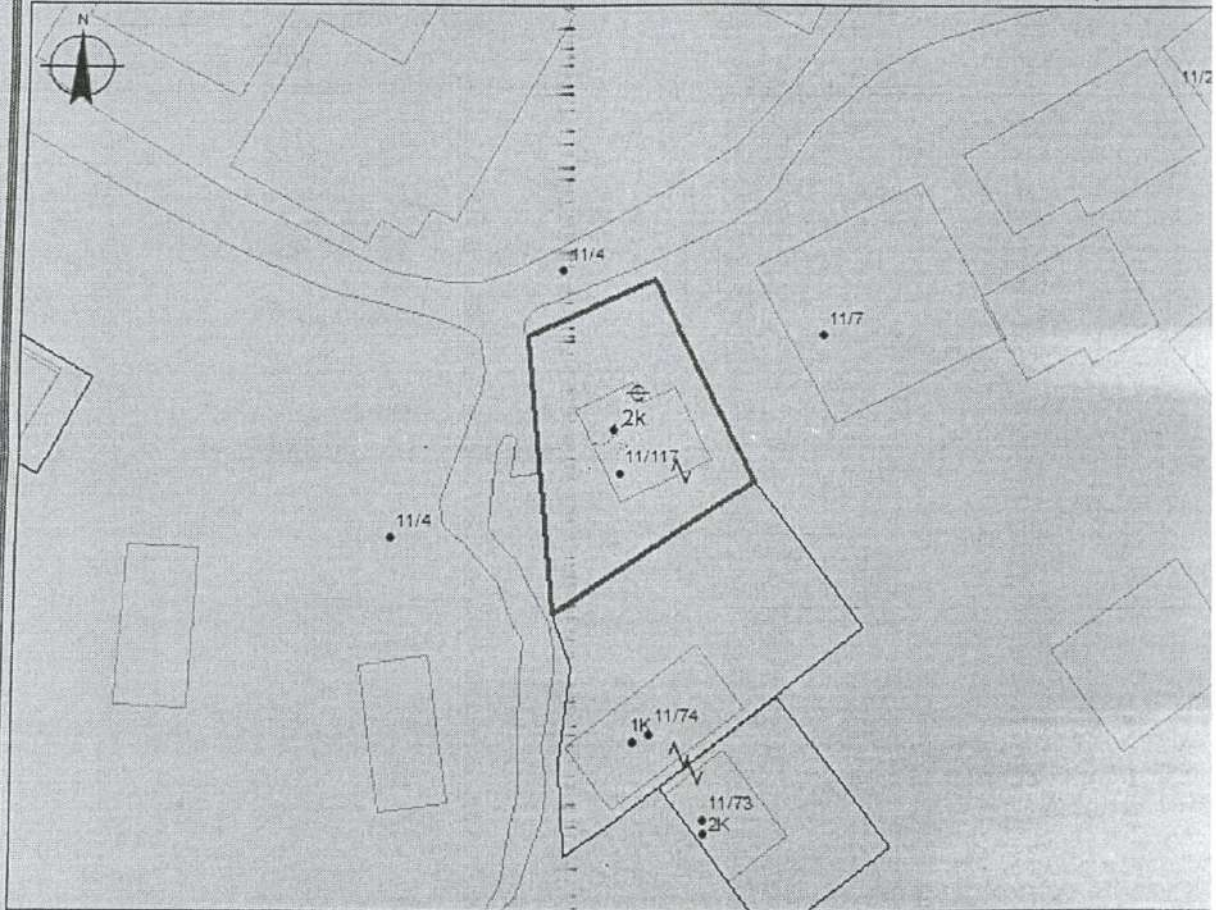

GENPLAN

DREJTORIA E ALUIZNI-T: SARANDE

QARKU: VLORE

BA SHKIA: DELVINE

ZONA KADA STRALE: 1464

ADRESA E PA SURISË: DELVINE

INDEKSI I HARTËS: J - 34 - 5 - (36-A)

SHKALLA: 1:500

DATA: 01/02/2022

NUMRI UNIK (INDEKS):

NR. I APLIKIMIT: 416

NR. PA SURISË: 11/117

SIPËRFAQE E PARCELËS NDËRTIMORE = 250

PR. SHTET = PO PR. E TË TRETËVE = JO PR. TË VET = JO

SIPËRFAQE E BAZËS SË NDËRTIMIT = 53

POSEDUESI: GJERGJI KSENOFON KONOMI

emër atesia mbiemër

x= 508353.37
y= 4423744.01

KRGJ SH

x= 508443.37
y= 4423744.01

x= 508353.37
y= 4423678.17

x= 508443.37
y= 4423744.01

KUFITARËT:

VERI Nr.Pas 11/4
JUG Nr.Pas 11/74
LINDJE Nr.Pas 11/7
PERENDIM Nr.Pas 11/4

Legjenda

- ☉ Hyrje ne objekt
- ▭ Objekt
- ▭ Parcel
- KUFI PARCELE

SEKTORI I HARTOGRAFISË:

SPECIALIST ERALD

LIKA

PËRGJEGJËS VASIL

LANGO

SEKTORI I ÇËSHITJEVE TË PRONËSISË:

SPECIALIST ERMEN

STROKA

PËRGJEGJËS ERMEN

STROKA